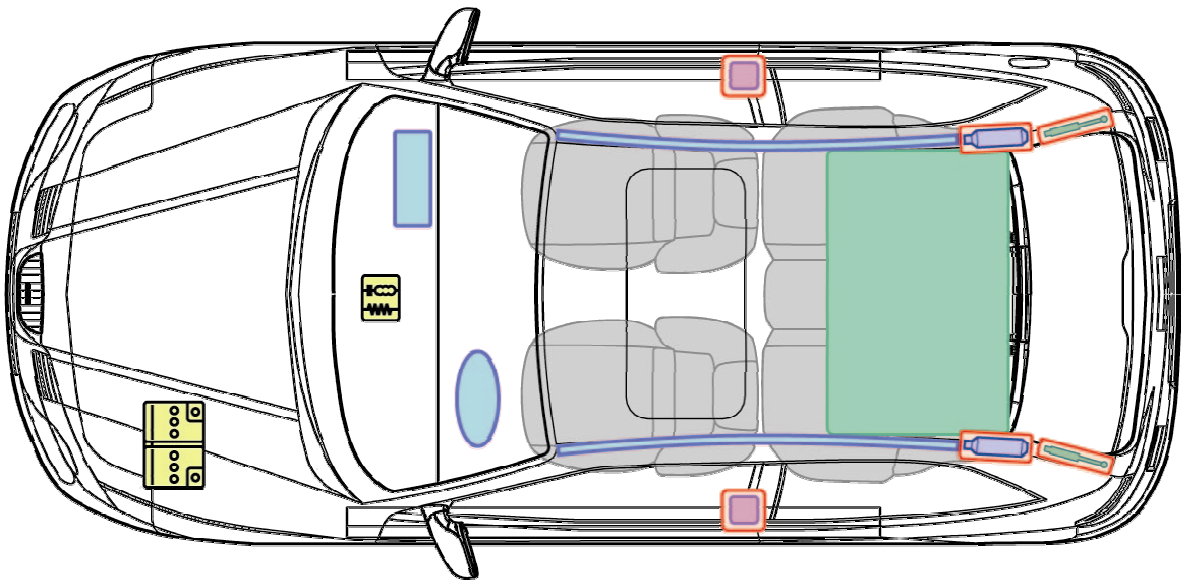

Ibiza

(3-Türer, 2002-2009)

Legende

	Airbag		Karosserie- verstärkung		Steuergerät für Airbag
	Gas generator		Überoll- schutz		Batterie
	Gurtstraffer		Gasdruck- dämpfer		Kraftstoff- tank

Ibiza (3 Türer)