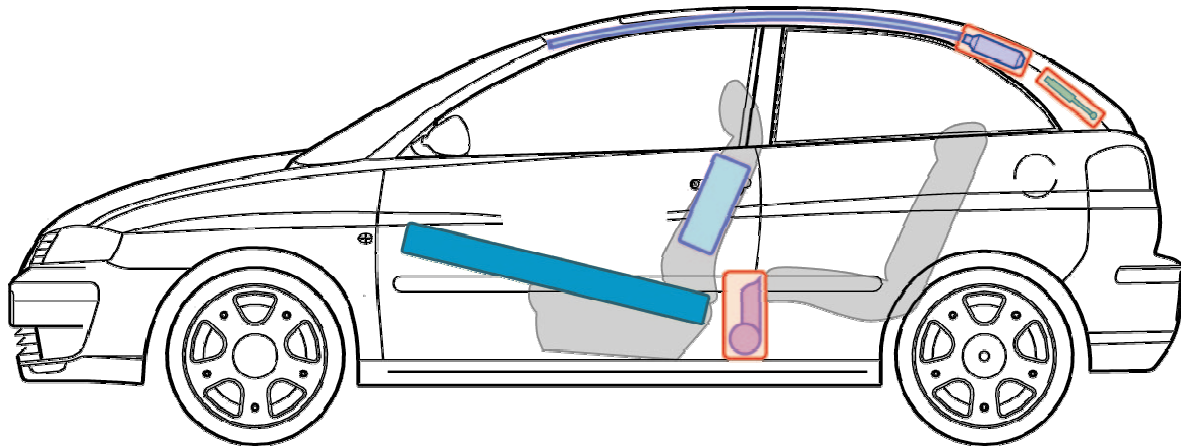

Ibiza

(3-Türer, 2002-2009)

Legende

	Airbag		Karosserie- verstärkung		Steuergerät für Airbag
	Gas generator		Überoll- schutz		Batterie
	Gurtstraffer		Gasdruck- dämpfer		Kraftstoff- tank

Ibiza (3 Türer)